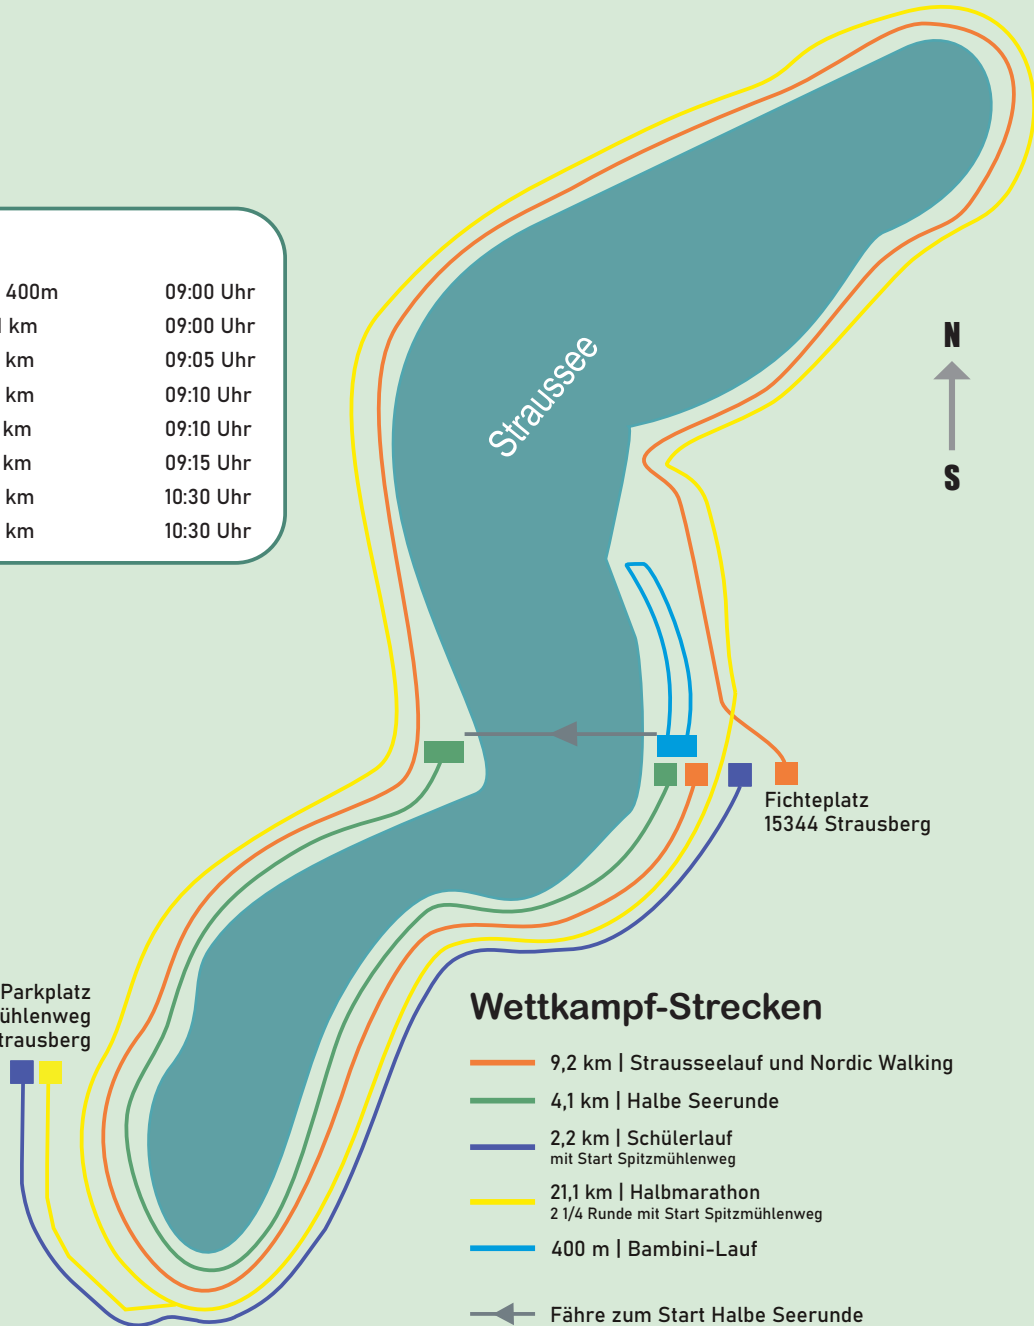

87. Strausseelauf

Strausberg | 03.10.2023

Wettbewerbe und Zeitplan

Bambini-Lauf (Jg. 2016 und jünger)	ca. 400m	09:00 Uhr
Halbmarathon (ab Jg. 2007)	21,1 km	09:00 Uhr
Schülerlauf männlich (Jg. 2012 - 2015)	2,2 km	09:05 Uhr
Schülerlauf weiblich (Jg. 2012 - 2015)	2,2 km	09:10 Uhr
Halbe Seerunde (Jg. 2008 - 2011)	4,1 km	09:10 Uhr
Halbe Seerunde (ab Jg 2007)	4,1 km	09:15 Uhr
Strausseelauf (ab Jg. 2007)	9,2 km	10:30 Uhr
Nordic Walking (alle Jg.)	9,2 km	10:30 Uhr

Startgebühren

Halbmarathon	25,00 €
Strausseelauf	15,00 €
Nordic Walking	10,00 €
Halbe Seerunde	
Erwachsene & Jugendliche	12,00 €
Schüler (Jg. 2008 - 2011)	8,00 €
Schülerlauf	8,00 €
Bambini-Lauf	kostenlos

Veranstalter

ABT. LEICHTATHLETIK

im KSC STRAUSBERG e.V.

Parkplatz
Spitzmühlenweg
15344 Strausberg

Wettkampf-Strecken

- 9,2 km | Strausseelauf und Nordic Walking
- 4,1 km | Halbe Seerunde
- 2,2 km | Schülerlauf mit Start Spitzmühlenweg
- 21,1 km | Halbmarathon
2 1/4 Runde mit Start Spitzmühlenweg
- 400 m | Bambini-Lauf
- ← Fähre zum Start Halbe Seerunde